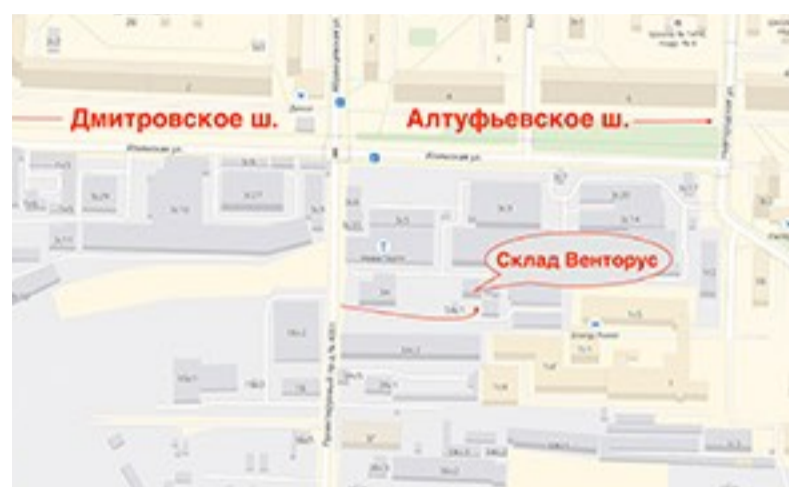

Склад

- Илимская улица, 5Ас1
  55.890070, 37.575730
  заезд с улицы Проектируемый пр-д №4051
- Понедельник – Пятница, 9:00 - 18:00
  17:00 – крайнее время подачи машины
  на загрузку.

ВНИМАНИЕ!

На складе действует пропускная система. Во избежание ожидания на КПП, убедительно просим Вас заблаговременно заказать пропуск через сайт

Офис

- ул. Староалексеевская, 5, офис 509
- 8 800 700 81 22, +7 495 799 43 75
- info@ventorus.su

Проезд на склад